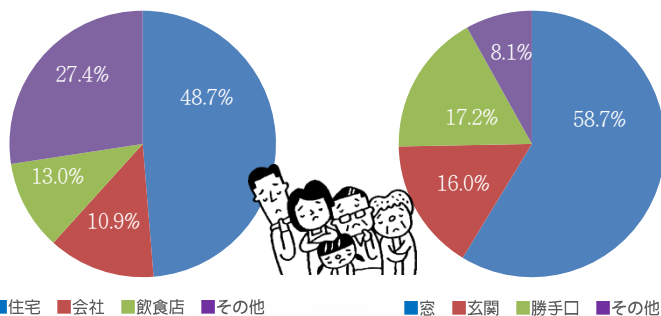

# さらに！火災警報器と連動し、充実した安心

睡眠時、在宅時でも気づかない、不在で気づかない...  
こんな万が一の火災時でも安心して大丈夫です！！

箱崎

警戒モードに関係なく、常に警戒し火災が発生した場合、センサーが反応し、すばやく家族に異常をお知らせします！在宅時でも気づかない時や、不在時で気づかない時、また、お子様や高齢者の逃げ遅れ防止になります！あなたのお家をまるごとお守ります！

## 知ってた？空き巣の現状

平成23年データで侵入窃盗認知件数が、約126,000件のうち住宅が約85,000件となっています。また、住宅における侵入口の58.7%が窓となっており、侵入手段の38.5%がガラス破りとなっております。比べて検挙率はたったの27%と非常に低いのが現状です。

【侵入場所別】

【侵入箇所別】

■住宅 ■会社 ■飲食店 ■その他

■窓 ■玄関 ■勝手口 ■その他

平成23年の総務省の調べで、人口12,788万人のうち2,980万人が高齢者なんよ。そして、全国で約500万人の高齢者が一人暮らしなんだって。そんなおじいちゃん、おばあちゃんに「今、一番欲しいサービスは？」と聞いたところ、「緊急時に気づいてくれるサービス」と答えた人が最も多かったんよ。高齢者社会にライフディフェンス2が、年々増える孤立死や、火災などの逃げ遅れ防止に繋がるとイイね★