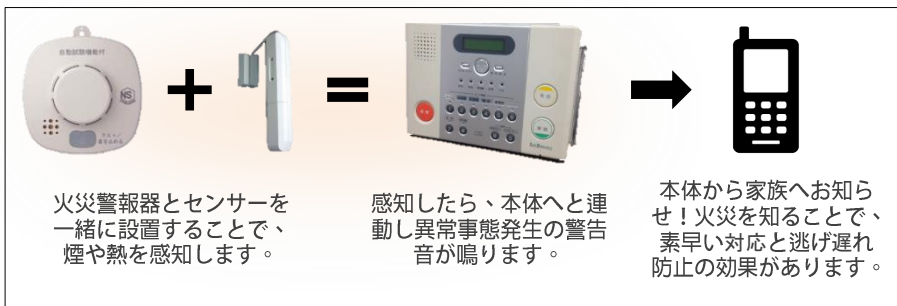

さらに！火災警報器と連動し、充実した安心

睡眠時、在宅時でも気づかない、不在で気づかない...
こんな万が一の火災時でも安心して大丈夫です！！