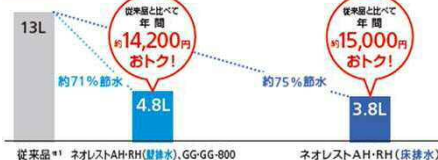

4時間経っても
暖かなお湯で
追い炊きいらず

仕事で遅く帰っても、
暖かいなんて嬉しいなあ。
お風呂も進化したもんだ!

4時間後の温度低下をわずか
2.5℃以内に抑えます。

温度低下グラフ

一緒にどうぞ!

エコ窓と、エコ水栓。て
すり、バリアフリー段差
解消をプラスすれば、快
適性・安心性アップ!

節水型トイレ

省エネ住宅
ポイント 24,000ポイント

1回の洗浄につき
約75%も節水し
においもきれい

※床排水の場合

いつも通り使うだけで、年間
お風呂約200杯の水を節約。

節水だけじゃない
のね! 除菌水やフチ
なし便器のお陰で、
トイレ掃除が好みに
なっちゃった!

一緒にどうぞ!

エコ窓と、てすり、バ
リアフリー折戸ドアを
プラスすれば、快適性・安
心性アップ!

エコシングル水栓

省エネ住宅
ポイント 3,000ポイント