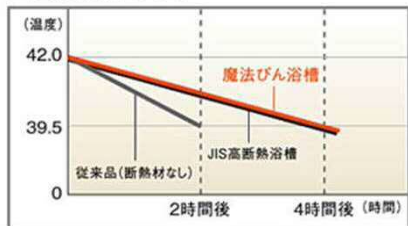

Mother's Day
5.10 (sun)

Dear♥mama

「ありがとう」をリフォームにのせて...

母の日に贈りたい❀水まわりベストセレクション

上手に組み合わせれば、
省エネ住宅ポイントを
獲得できる!

※省エネ住宅ポイントの詳細については、
小林材木店スタッフまでお問い合わせください。

魔法びん浴槽

省エネ住宅
ポイント 24,000ポイント

4時間経っても
暖かなお湯で
追い炊きいらず

仕事で遅く帰っても、
暖かいなんて嬉しいなあ。
お風呂も進化したもんだ!

4時間後の温度低下をわずか
2.5℃以内に抑えます。

温度低下グラフ

一緒にどうぞ!

エコ窓と、エコ水栓。て
すり、バリアフリー段差
解消をプラスすれば、快
適性・安心性アップ!

節水型トイレ

省エネ住宅
ポイント 24,000ポイント